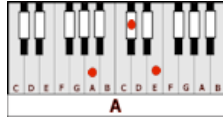

GOOD LOVIN' – The Rascals (D)

GUITAR / KEYBOARD CHORDS:

D= xxo232

G= 320003

A= xo222o

E= o221oo

F#m= 244222

G#m= 466444