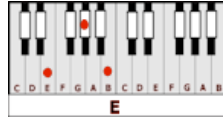

GOOD LOVIN' – The Rascals (D)

GUITAR / KEYBOARD CHORDS:

D= xxo232

G= 320003

A= xo222o

E= o221oo

F#m= 244222

G#m= 466444