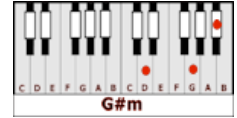

GOOD LOVIN' – The Rascals (D)

GUITAR / KEYBOARD CHORDS:

D= xxo232

G= 320003

A= xo222o

E= o221oo

F#m= 244222

G#m= 466444