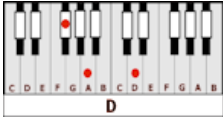

GOOD LOVIN' – The Rascals (D)

GUITAR / KEYBOARD CHORDS:

D= xxo232

G= 320003

A= xo222o

E= o221oo

F#m= 244222

G#m= 466444